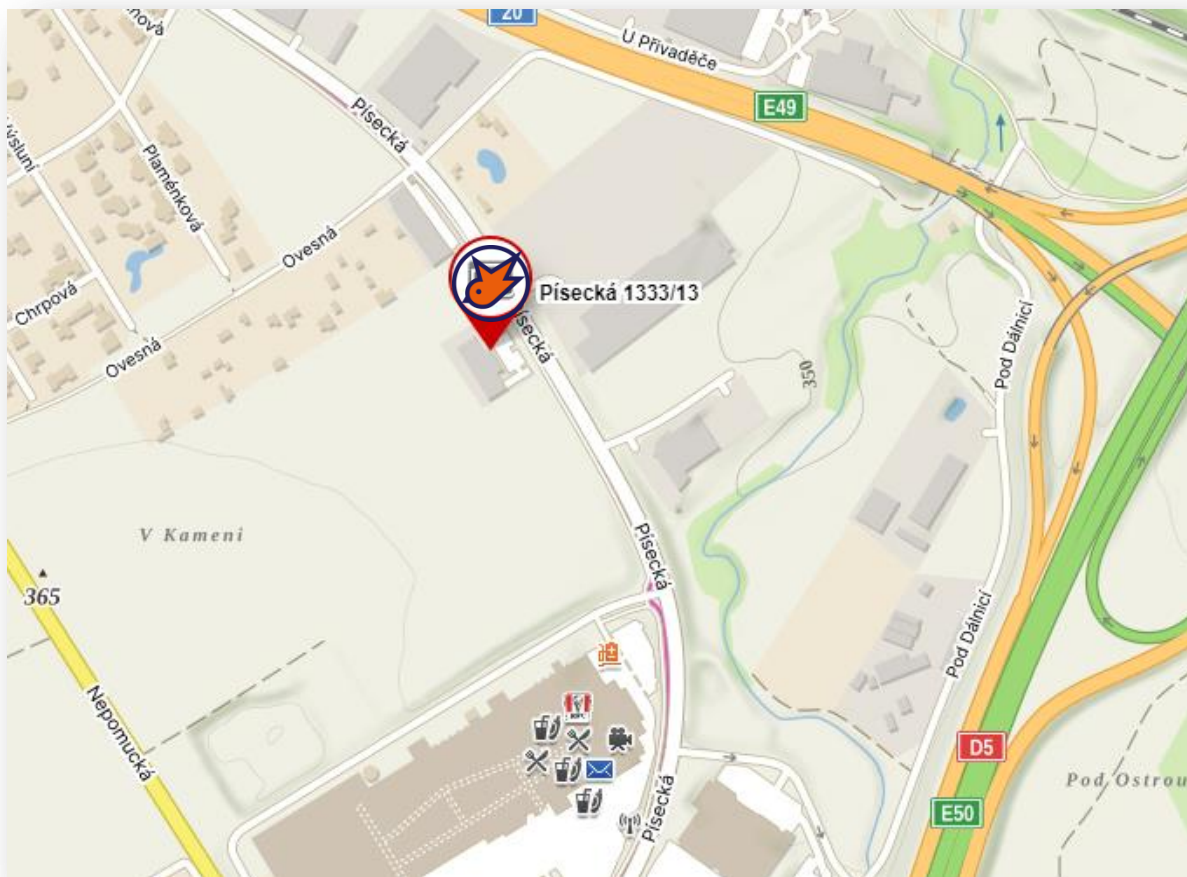

Centrum klientských změn

Koupelny Ptáček
Písecká 1333/13
Plzeň

Otevírací doba
Po-Pá 9:00-18:00
So 9:00-13:00