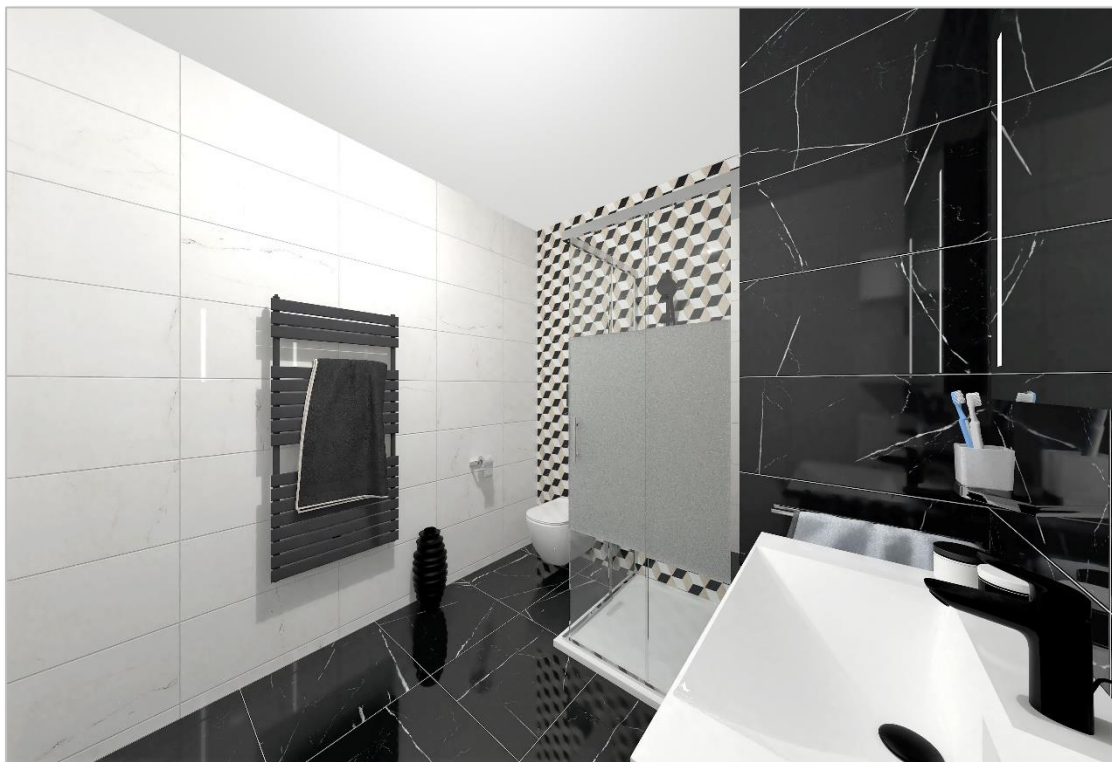

OBKLADY

série FLASH / vizualizace