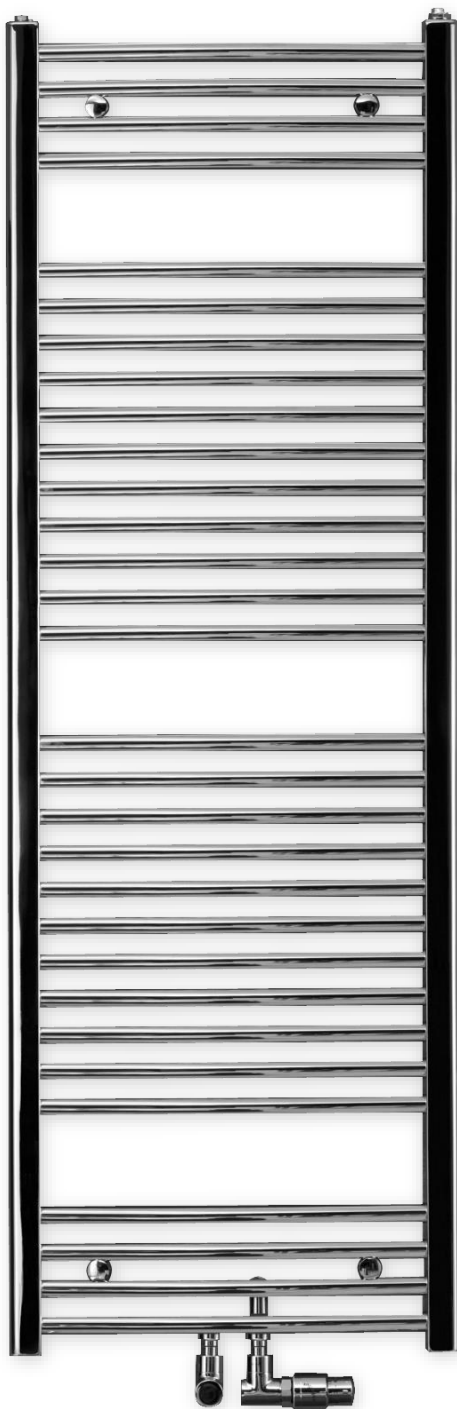

TOPENÍ

Koupelnový radiátor kombinovaný ve
standardu se středovým připojením
Barva chrom, tvar rovný
Rozměr 60 x 122,6 cm
PUKC-120-060-05

zehnder

Switzerland