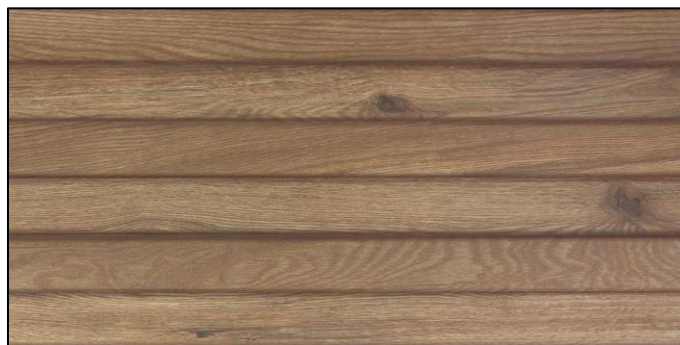

Obklad Rako Base 30x60 cm
ret. světle hnědá