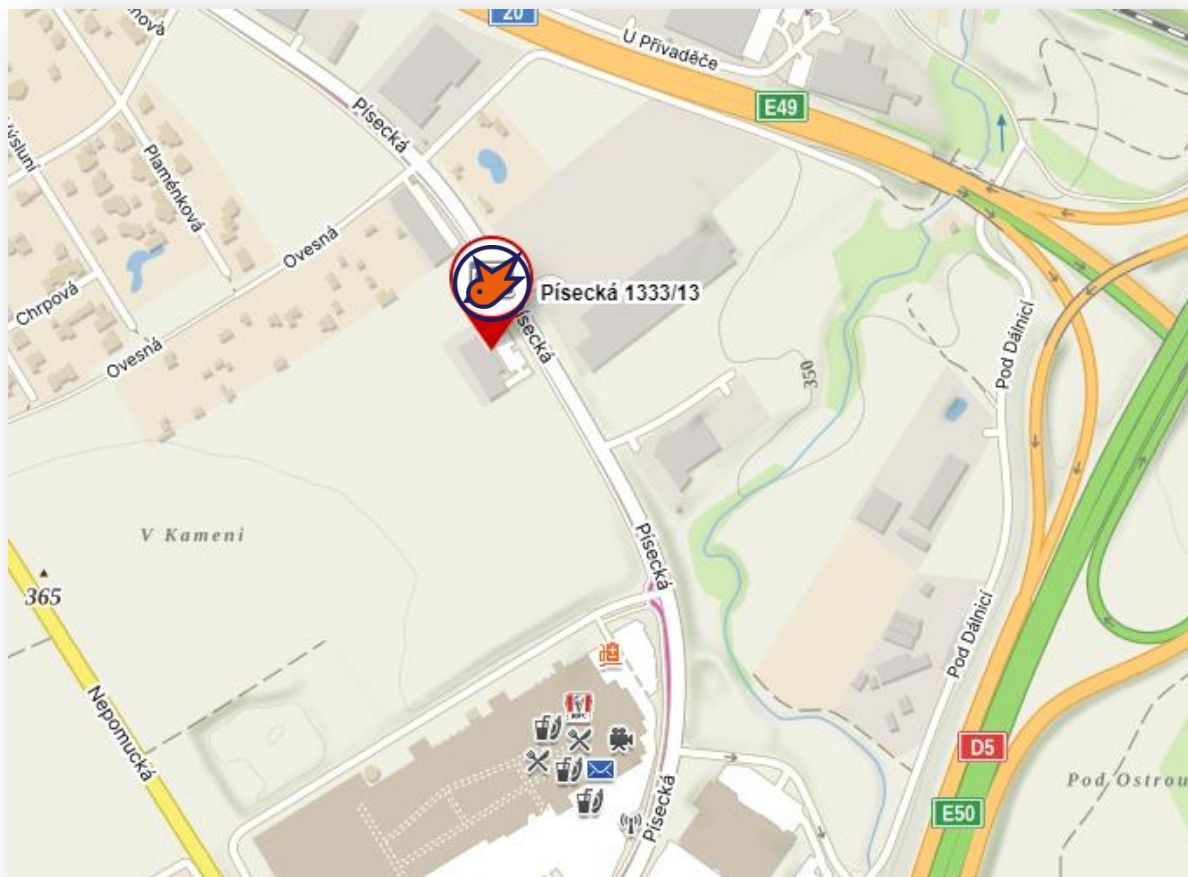

Centrum klientských změn

Koupelny Ptáček
Písecká 1333/13
Plzeň

Otevírací doba
Po-Pá 9:00-18:00
So 9:00-13:00