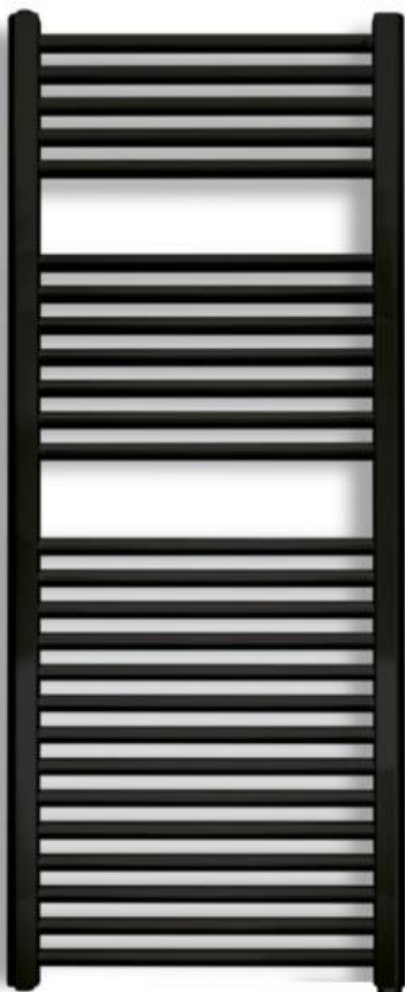

Topný žebřík

Série Concept 150, C-SET

Radiátor koupelnový -
Concept 150 1200/600,
středové připojení black

matt

concept