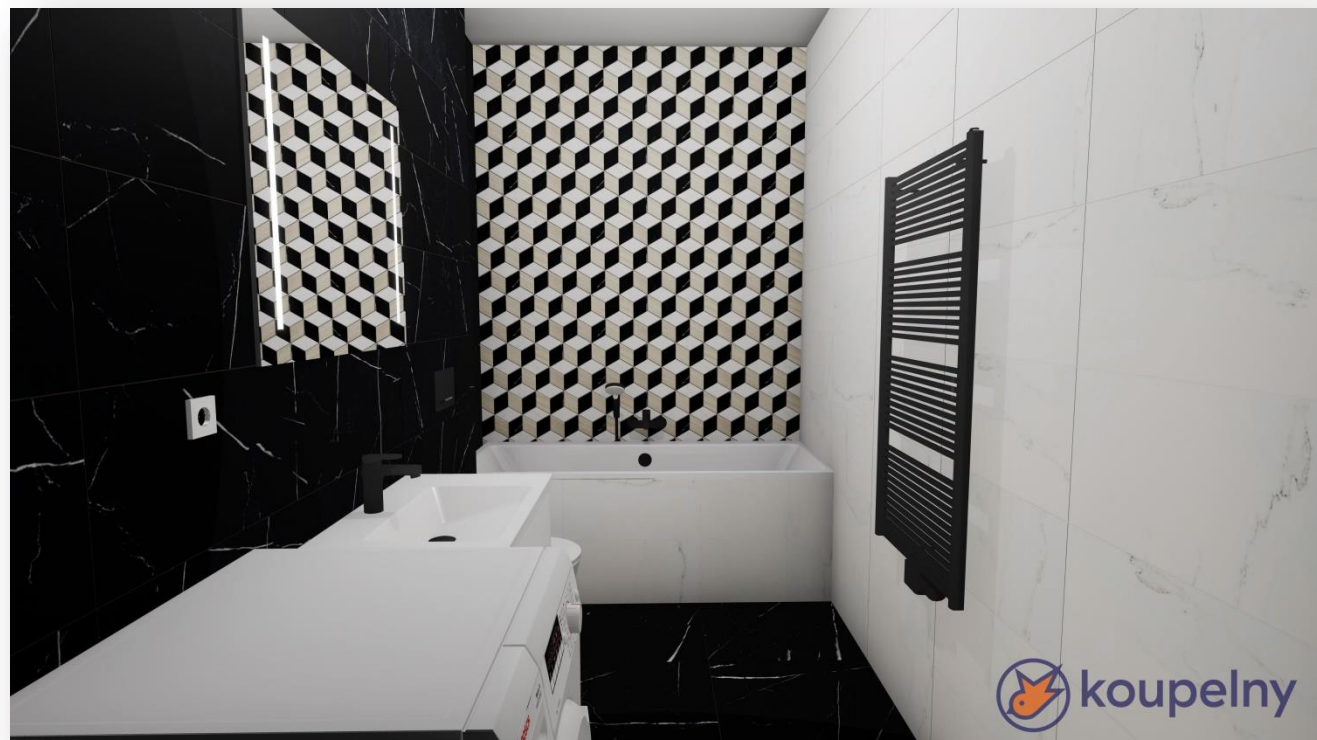

Grafická vizualizace